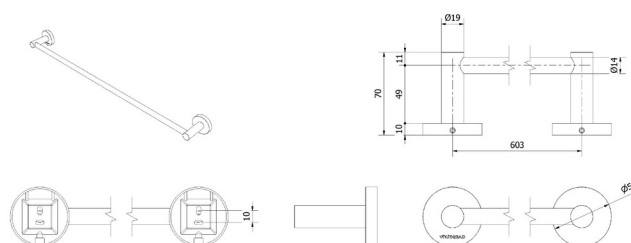

FDV- DOKUMENTASJON

NRF
7539253

Varenummer
VB-006185-01

Navn
Luna Rund håndklestang krom

Produktbilde:

Strektegning:

KOMPONENTER

Produktet er beregnet for innendørs bruk.
Messing og rustfritt stål

TEKNISK DATA

Nettomål LxBxH cm	650x70x50
Netto vekt kg	0,7
Overflate farge	Krom

MONTERING

Monteres i henhold til medfølgende manual.
Tips til montering av tilbehør når veggen er flislagt, er å skru i fugene. Ved montering i dusjsone husk silikon.
NB: Sørg for at det er spikerslag.